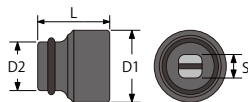

製品サイズ

製品番号	標準価格(¥)	S(mm)	L(mm)	D1(mm)	D2(mm)	重量(g)
PS-27-6K	2,170	12.7	40	36.7	29	145
PS-32-6K	2,900	12.7	42	43	29	185
PS-36-6K	3,950	12.7	46	48	29	235
PS-27-12K	2,170	12.7	40	36.7	29	140
PS-32-12K	2,900	12.7	42	43	29	180
PS-36-12K	3,950	12.7	46	48	29	220