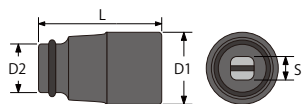

製品サイズ

製品番号	標準価格(¥)	S(mm)	L(mm)	D1(mm)	D2(mm)	重量(g)
PSS-27-6K	3,120	12.7	60	36.7	29	185
PSS-32-6K	4,570	12.7	65	43	29	270
PSS-36-6K	5,800	12.7	70	48	29	360
PSS-27-12K	3,120	12.7	60	36.7	29	175
PSS-32-12K	4,570	12.7	65	43	29	250
PSS-36-12K	5,800	12.7	70	48	29	335